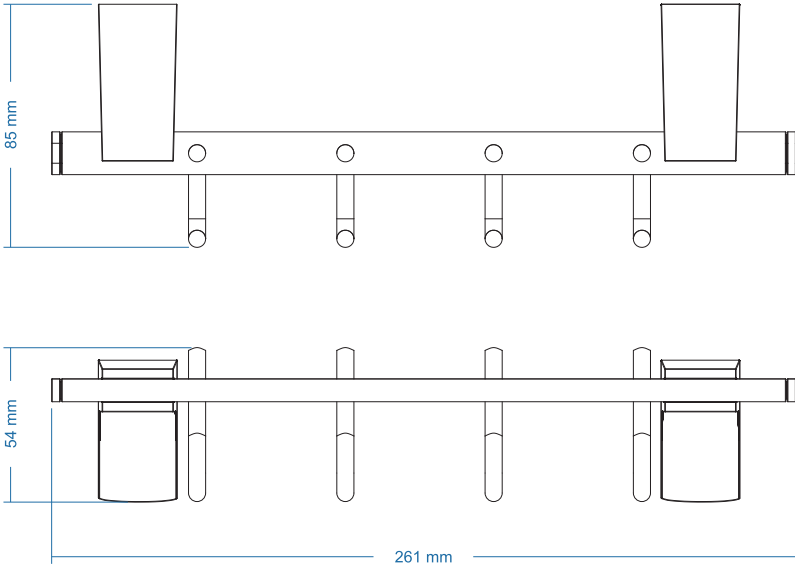

## Set Askılık - Hook Set

Çizimler ölçekli değildir  
Draw not to scale

Krom - Chrome

## Montaj Şekli / Type of mounting

intersteel®